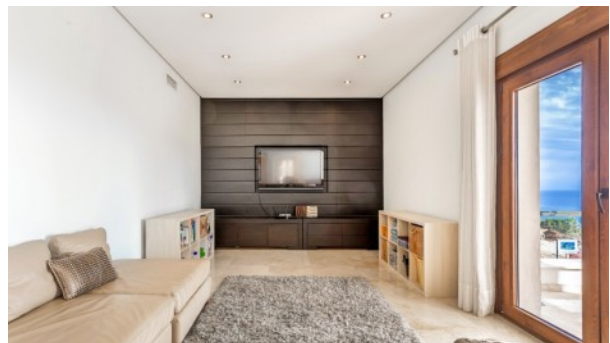

principal con baño y vestidor, dos baños y dos dormitorios, uno de ellos con vestidor. Cuenta además con dos porches y una terraza, ésta última en el dormitorio principal.

La planta alta, destinada a vivienda y a la que se accede desde la baja por escalera interior, se distribuye en vestíbulo, cocina, comedor, estar, cuarto de televisión, dormitorio de invitados con baño y vestidor y un aseo. Cuenta además con dos porches y dos terrazas, éstas últimas en la cocina y dormitorio de invitados.

Cuenta además con una piscina con una superficie aproximada de 35 metros cuadrados.

La planta de sótano, se distribuye en garajes, gimnasio, aseo, vestuario, lavadero, trastero, trastero, bodega, cuarto para herramientas y bricolaje y escalera de acceso a la planta baja, cuenta además con un patio de 25,25 metros.

#feelhomesotogrande

Espectacular Villa sobre el Mediterraneo.

A su disposición +34 686 668 852

sotogrande@miguel-properties.com

Oferta sujeta a errores, omisiones, cambio de precio o cualquier otra modificación sin previo aviso. Los datos no forman parte de ningún contrato. El precio no incluye impuestos ni gastos de transmisión.